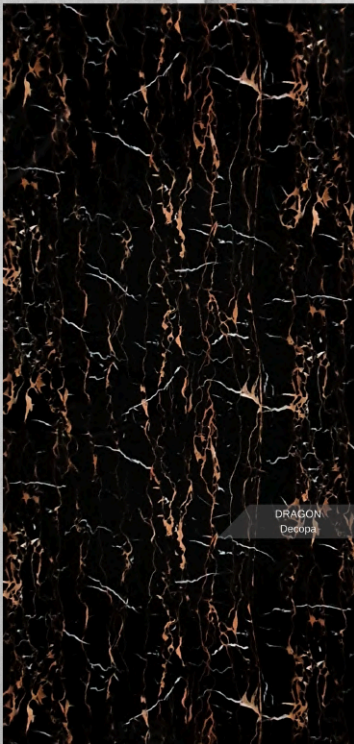

DECOPA
STONE

2.8 mm

Color Chart
KARTELA

ONYX
Decopa

Travertin DUST
Decopa

Dirty WHITE
Decopa

Bianco Carrara
Decopa

PIETRA GREY
Decopa

CALACATTA WHITE
Decopa

SAHARA BLACK
Decopa

ROSSO LEVANTO
Decopa

TORRES BLACK
Decopa

New Alexander
Decopa

Metallic Grey
Decopa

BLACK WHITE
Decopa

Arebescato Brown
Decopa

Arebescato Giallo
Decopa

Emprador DARK
Decopa

DRAGON
Decopa

NERO BLACK
Decopa

STORM
Decopa

Anthracite Grey
Decopa

PEARL
Decopa

Sahara White
Decopa