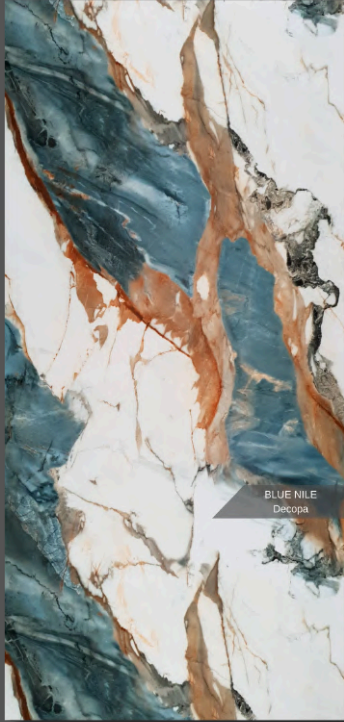

CALACATTA WHITE
Decopa

SAHARA BLACK
Decopa

ROSSO LEVANTO
Decopa

TORRES BLACK
Decopa

New Alexander
Decopa

Metallic Grey
Decopa

BLACK WHITE
Decopa

Arebescato Brown
Decopa

Arebescato Giallo
Decopa

Emprador DARK
Decopa

DRAGON
Decopa

NERO BLACK
Decopa

STORM
Decopa

Anthracite Grey
Decopa

PEARL
Decopa

Sahara White
Decopa

VIOLA
Decopa

TITAN GREY
Decopa

PANDA
Decopa

AREBESCATO WHITE
Decopa

GOLD JADE
Decopa

BLUE NILE
Decopa

GOLDEN EYE
Decopa

CLOUD
Decopa

GOLDEN WAVE
Decopa

NIGHT STAR
Decopa

CONCRETE
Decopa

DEEP STONE
Decopa

NUBIAN
Decopa

New York
Decopa

PERSA CREAM
Decopa

AMAZONITE
Decopa