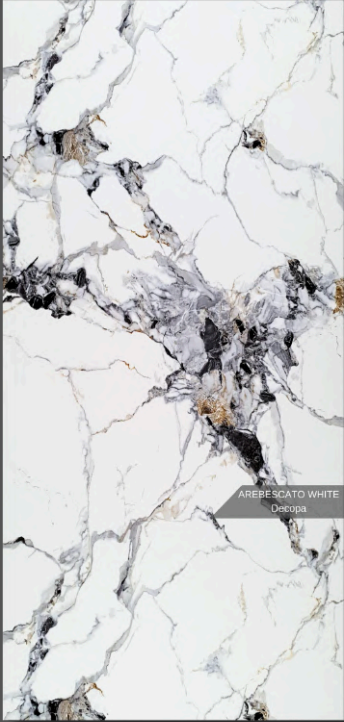

DECOPA
STONE

2.8 mm

Color Chart
KARTELA

ONYX
Decopa

Travertin DUST
Decopa

Dirty WHITE
Decopa

Bianco Carrara
Decopa

PIETRA GREY
Decopa

CALACATTA WHITE
Decopa

SAHARA BLACK
Decopa

ROSSO LEVANTO
Decopa

TORRES BLACK
Decopa

New Alexander
Decopa

Metallic Grey
Decopa

BLACK WHITE
Decopa

Arebescato Brown
Decopa

Arebescato Giallo
Decopa

Emprador DARK
Decopa

DRAGON
Decopa

NERO BLACK
Decopa

STORM
Decopa

Anthracite Grey
Decopa

PEARL
Decopa

Sahara White
Decopa

VIOLA
Decopa

TITAN GREY
Decopa

PANDA
Decopa

AREBESCATO WHITE
Decopa

GOLD JADE
Decopa

BLUE NILE
Decopa

GOLDEN EYE
Decopa

CLOUD
Decopa