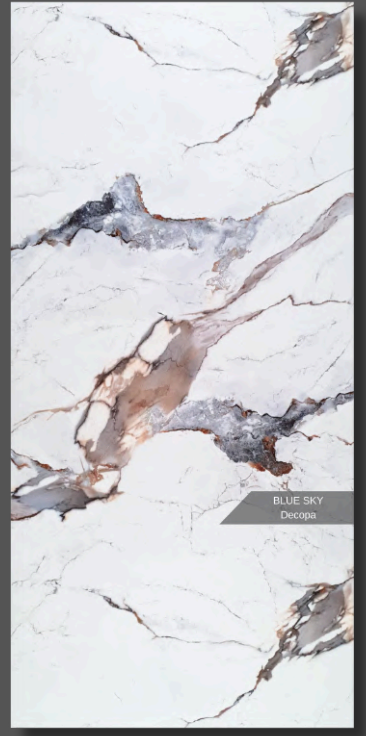

BLUE SKY
Decopa