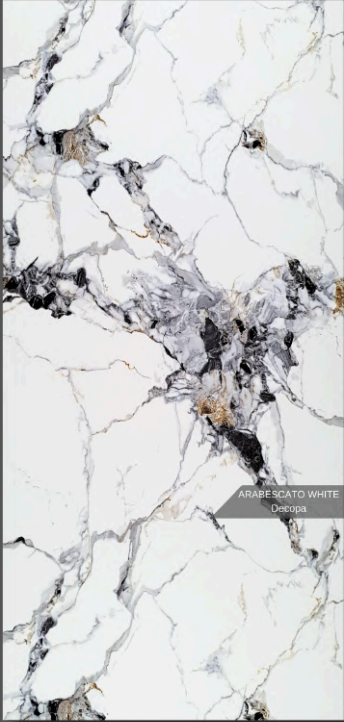

DECOPA
STONE

2.8 mm

Color Chart
KARTELA

ONYX
Decopa

Travertin DUST
Decopa

Dirty WHITE
Decopa

Bianco Carrara
Decopa

PIETRA GREY
Decopa

CALACATTA WHITE
Decopa

SAHARA BLACK
Decopa

ROSSO LEVANTO
Decopa

TORRES BLACK
Decopa

New Alexander
Decopa

Metallic Grey
Decopa

BLACK WHITE
Decopa

Arebescato Brown
Decopa

Arebescato Gigio
Decopa

Emprador DARK
Decopa

DRAGON
Decopa

NERO BLACK
Decopa

STORM
Decopa

Antracite Grey
Decopa

PEARL
Decopa

Sahara White
Decopa

VIOLA
Decopa

TITAN GREY
Decopa

PANDA
Decopa

ARABESCATO WHITE
Decopa

GOLD JADE
Decopa

BLUE NILE
Decopa

GOLDEN EYE
Decopa

CLOUD
Decopa